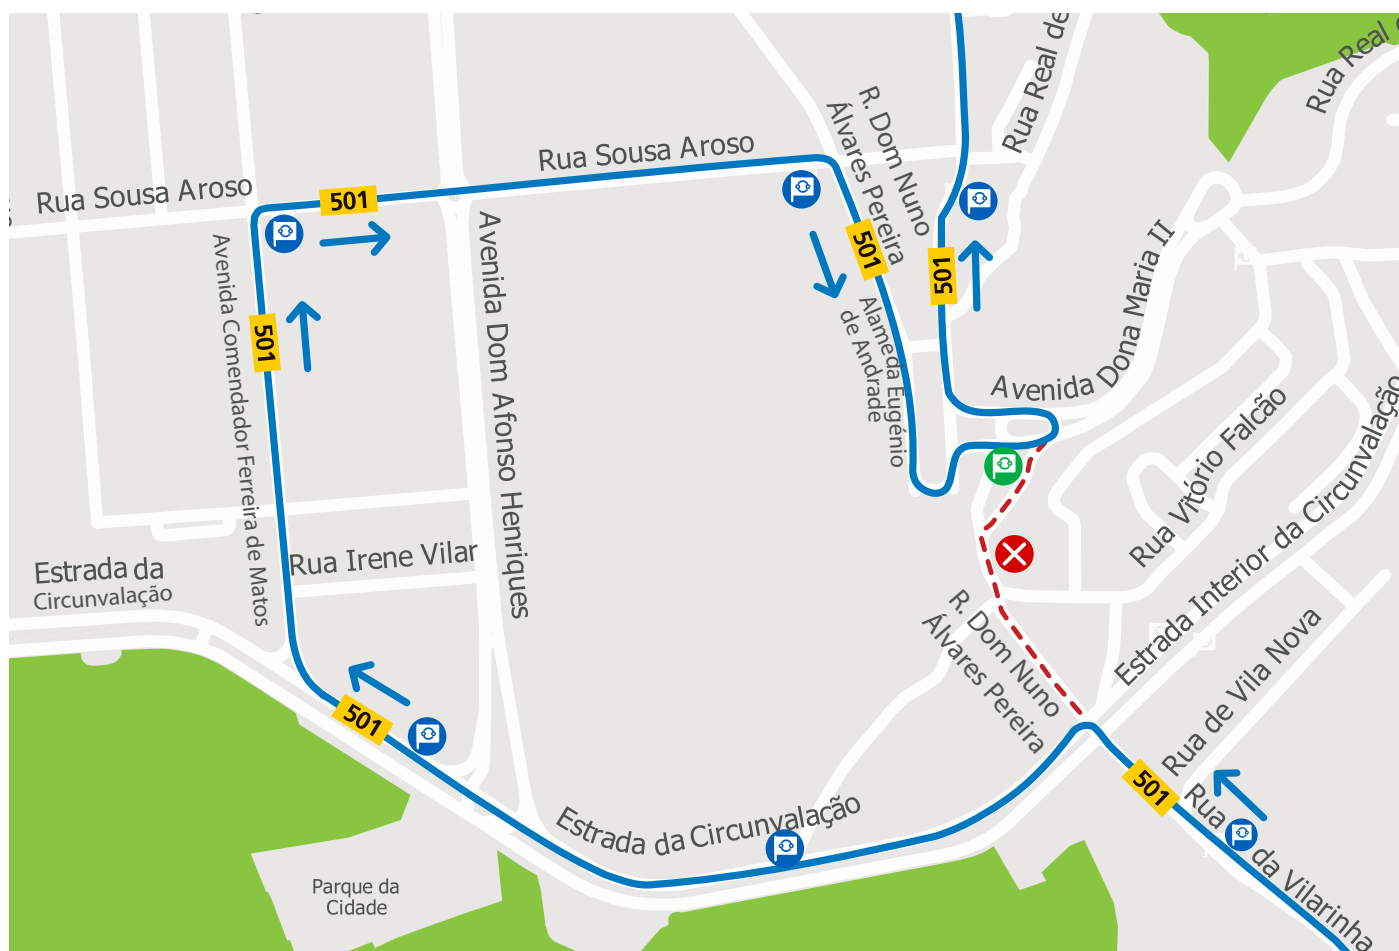

LINHA 501

Validade: No dia 18 de junho, entre as 12h00 e as 16h00.

Motivo: Realização de obras na Rua Dom Nuno Álvares Pereira (Matosinhos).

Mod 221_E_08_GCRN_245_26
16 de junho de 2026

LINHA AZUL
226 158 158
(chamada para a rede fixa nacional)

 Percurso interrompido  Paragem desativada  Paragem provisória  Paragem

 Segunda a Sexta 08h00 - 19h00 · Sábado 09h00 - 13h00
Monday to Friday 8am - 7pm · Saturday 9am - 1pm

 linhaazul@stcp.pt

 www.stcp.pt